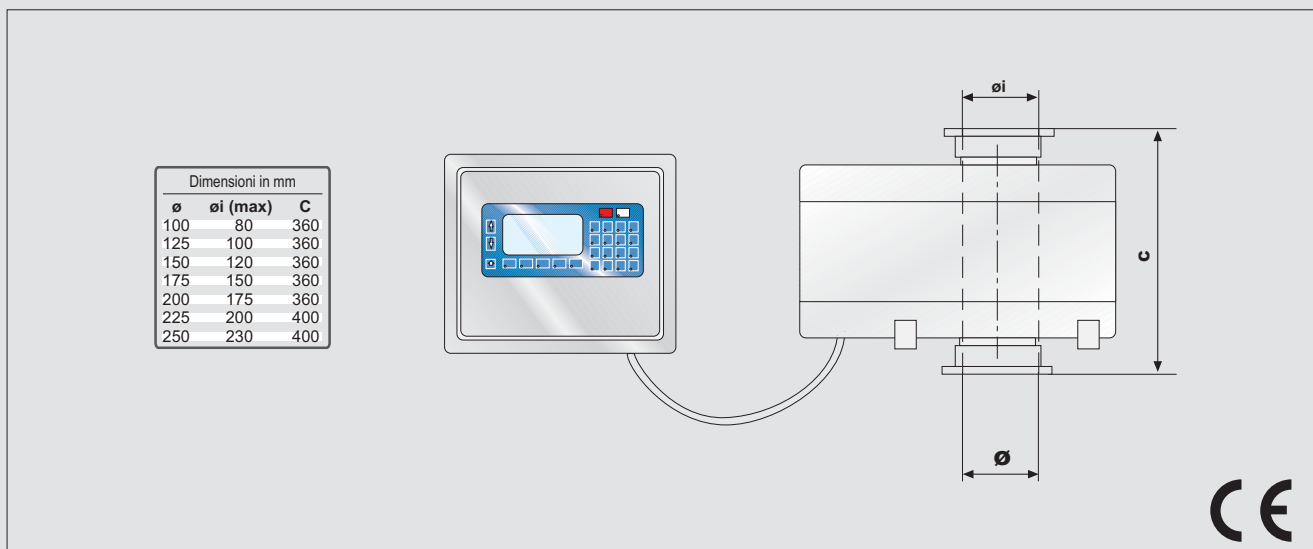

Descrizione MDZ09

- Principio di funzionamento: Digitale a immagine bidimensionale
- N° Programmi 100
- Pannello operatore 2x16 caratteri, 4 tasti
- Interfaccia seriale RS232
- Introduzione dati alfanumerici
- Funzione SELF-CHECK
- Possibilità di regolazione fase
- Compensazione automatica prodotti (Tracking)
- Fotocellula controllo avvenuto scarto (opzione)
- Uscita allarme funzionale e di processo
- Totalizzatore pezzi OK e scarti
- Storico eventi
- Password modificabile per l'accesso alle impostazioni
- Funzione data e ora
- Stampa immagine
- Stampa totali
- Elettronica separata
- Rispondenza a normative ISO-FDA HACCP

Accessori

- Tubo in materiale inerte
- Valvola di deviazione per il prodotto inquinato

Descrizione MDZ11

- Principio di funzionamento: Digitale a immagine bidimensionale
- N° Programmi 100
- Pannello operatore display grafico, tast.alfanum.
- Visualizzazione immagine prodotto
- Interfaccia seriale RS232
- Predisposizione rete
- Introduzione dati alfanumerici
- Funzione SELF-CHECK
- Possibilità di regolazione fase
- Compensazione automatica prodotti (Tracking)
- Fotocellula controllo avvenuto scarto (opzione)
- Uscita allarme funzionale e di processo
- Totalizzatore pezzi OK e scarti
- Storico eventi
- Password modificabile per l'accesso alle impostazioni
- Funzione data e ora
- Stampa immagine
- Stampa totali
- Elettronica separata
- Rispondenza a normative ISO-FDA HACCP